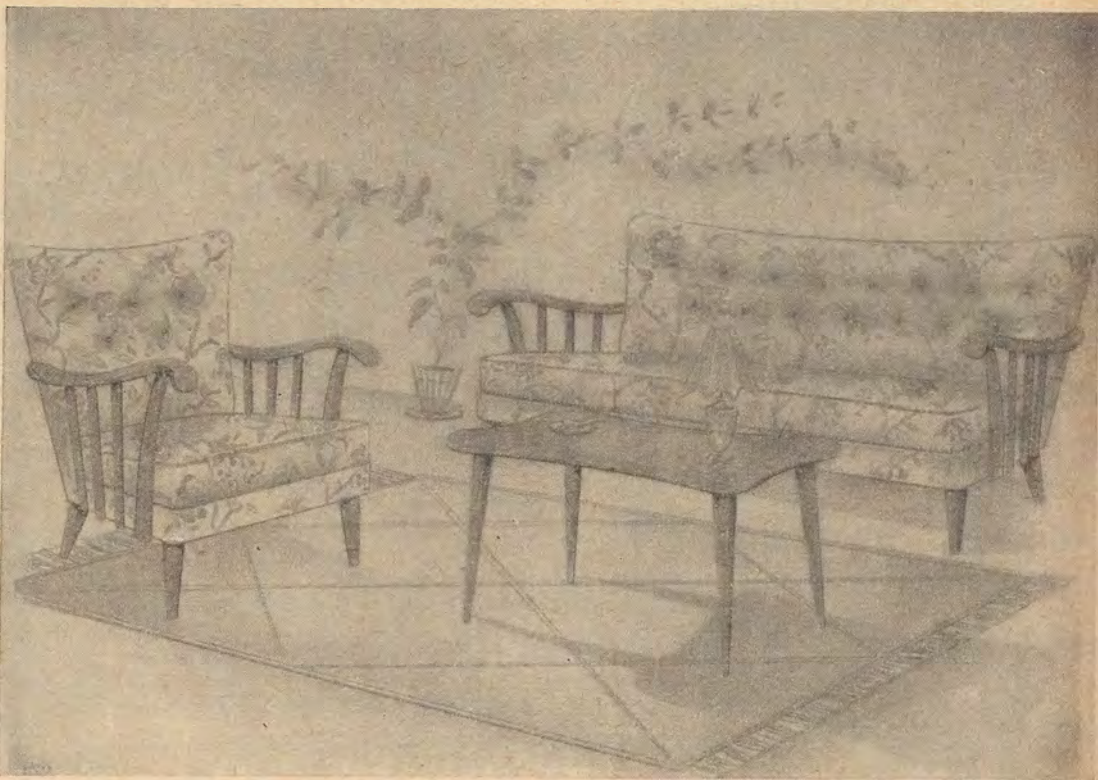

MODELL
SILJAN

— FÖR HEMMETS LUGNA VRÅ — Förnäm grupp för höga anspråk

"Siljan" med Vemofjädrar under sina mjuka resårplymåer stoppade med endast prima krollsplint och vadd på resårkärna och med behagligt svängd rygg är något extra för Er som vill sitta verkligt bekvämt. Kraftigt möbelyg i röd, grön, blå eller beige grundton.

Nr 3 F Fåtölj "Siljan" med kraftig stomme av prima björk har lös resårplymå som vilar på prima dragresårer. Den figursvängda ryggen är inhäftad med knappar. Sitsbredden är 57, djupet 54 och totalhöjden 80 cm. Tygätgång 1,7 meter.

Pris komplett med tyg 112.00
Pris med kundens tyg 92.00

Nr 3 S Sittsoffa "Siljan" i samma goda utförande som ovanstående har en längd av 130 cm. och med figursvängd rygg. Tygätgång 3,6 meter.

Pris komplett med tyg 244.00
Pris med kundens tyg 202.00

Nr 3 Soffgrupp "Siljan" bestående av två fåtöljer och en sittsoffa.

Pris komplett med tyg 462.00
Pris med kundens tyg 380.00